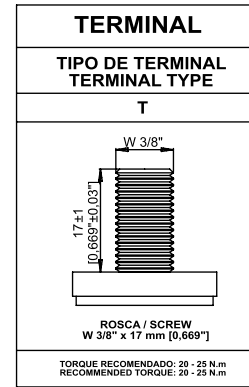

MODELO / MODEL:	12EV86
CÓDIGO ABNT / ABNT CODE:	NBR 14199
TECNOLOGIA / TECHNOLOGY:	Bateria Chumbo-Ácido / Lead Acid Battery
DIMENSÕES / DIMENSIONS:	mm [Polegadas] / mm [inches]
COR / COLOR:	Cinza / Gray

PESO ÚMIDA / WET WEIGHT:	24,50 kg (54.01 lb)
MATERIAL / MATERIAL:	Polipropileno (PP) / Polypropylene
DIMENSÕES (CxLxA) mm:	330 x 173 x 244
DIMENSIONS (LxWxH) in:	13" x 6,8" x 9,6"
GRUPO BCI / BCI GROUP:	31T

TENSÃO NOMINAL VOLTAGE	DESEMPENHO / PERFORMANCE		
	CAPACIDADE C10 (Ah) C10 CAPACITY (Ah)	CAPACIDADE C20 (Ah) C20 CAPACITY (Ah)	CAPACIDADE C100 (Ah) C100 CAPACITY (Ah)
12V	82	86	92

SISTEMAS CERTIFICADOS: ISO9001 / ISO14001:
GARANTIA: 24 MESES