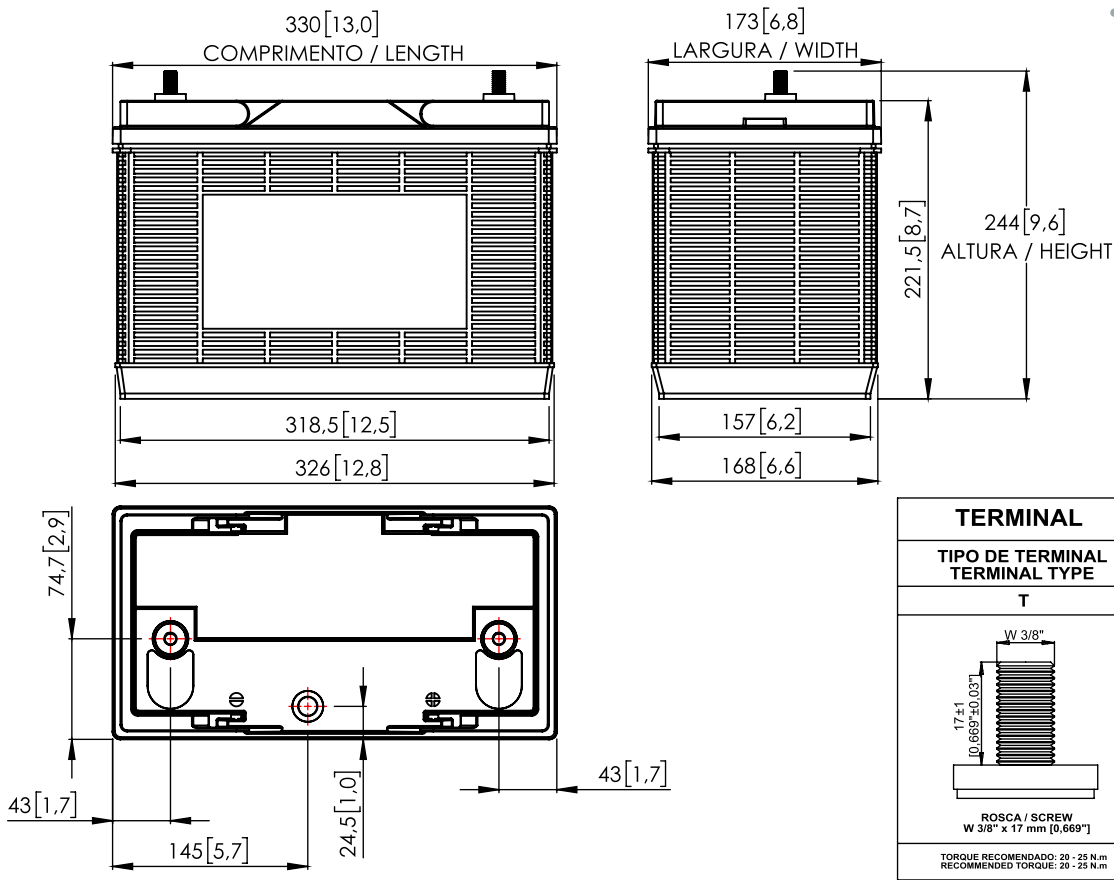

MODELO / MODEL:	12EV86
CÓDIGO ABNT / ABNT CODE:	NBR 14199
TECNOLOGIA / TECHNOLOGY:	Bateria Chumbo-Ácido / Lead Acid Battery
DIMENSÕES / DIMENSIONS:	mm [Polegadas] / mm [inches]
COR / COLOR:	Cinza / Gray

PESO ÚMIDA / WET WEIGHT:	24,50 kg (54.01 lb)
MATERIAL / MATERIAL:	Polipropileno (PP) / Polypropylene
DIMENSÕES (CxLxA) mm:	330 x 173 x 244
DIMENSIONS (LxWxH) in:	13" x 6,8" x 9,6"
GRUPO BCI / BCI GROUP:	31T

TENSÃO NOMINAL VOLTAGE	DESEMPENHO / PERFORMANCE		
	CAPACIDADE C10 (Ah) C10 CAPACITY (Ah)	CAPACIDADE C20 (Ah) C20 CAPACITY (Ah)	CAPACIDADE C100 (Ah) C100 CAPACITY (Ah)
12V	82	86	92

SISTEMAS CERTIFICADOS: ISO9001 / ISO14001:
GARANTIA: 24 MESES

12EV86

DESCARGA DE CORRENTE CONSTANTE	Tensão Final (V)	MINUTOS												HORAS		
		2	4	5	6	8	10	15	20	30	45	60	90	10	20	100
Unidade: A (25°C)	1,60	580,63	367,47	317,15	281,19	232,56	200,72	181,44	127,03	105,84	77,76	62,64	43,92	8,86	4,64	0,99
	1,67	573,11	362,71	313,04	277,55	229,55	198,11	179,09	125,38	104,47	76,75	61,83	43,35	8,74	4,58	0,98
	1,70	559,13	353,86	305,40	270,78	223,95	193,28	174,72	122,32	101,92	74,88	60,32	42,30	8,53	4,47	0,96
	1,75	537,62	340,25	293,65	260,36	215,34	185,85	168,00	117,62	98,00	72,00	58,00	40,67	8,20	4,30	0,92
	1,80	516,94	327,16	282,36	250,35	207,05	178,70	161,54	113,10	94,23	69,23	55,77	39,11	7,88	4,13	0,88
	1,85	497,06	314,58	271,50	240,72	199,09	171,83	155,33	108,75	90,61	66,57	53,62	37,60	7,58	3,98	0,85

DESCARGA DE POTÊNCIA CONSTANTE	Tensão Final (V)	MINUTOS												HORAS		
		2	4	5	6	8	10	15	20	30	45	60	90	10	20	100
Unidade: W (25°C)	1,60	2877,0	1833,4	1585,9	1408,7	1168,4	1010,7	799,2	644,1	480,6	375,8	315,4	240,8	84,2	58,3	10,8
	1,67	2839,7	1809,7	1565,3	1390,4	1153,3	997,6	788,8	635,7	474,4	371,0	311,3	237,7	83,1	57,6	10,7
	1,70	2770,4	1765,5	1527,2	1356,5	1125,1	973,2	769,6	620,2	462,8	361,9	303,7	231,9	81,1	56,2	10,4
	1,75	2663,9	1697,6	1468,4	1304,3	1081,9	935,8	740,0	596,4	445,0	348,0	292,0	223,0	78,0	54,0	10,0
	1,80	2561,4	1632,3	1411,9	1254,2	1040,3	899,8	711,5	573,4	427,9	334,6	280,8	214,4	75,0	51,9	9,6
	1,85	2462,9	1569,6	1357,6	1205,9	1000,2	865,2	684,2	551,4	411,4	321,7	270,0	206,2	72,1	49,9	9,2