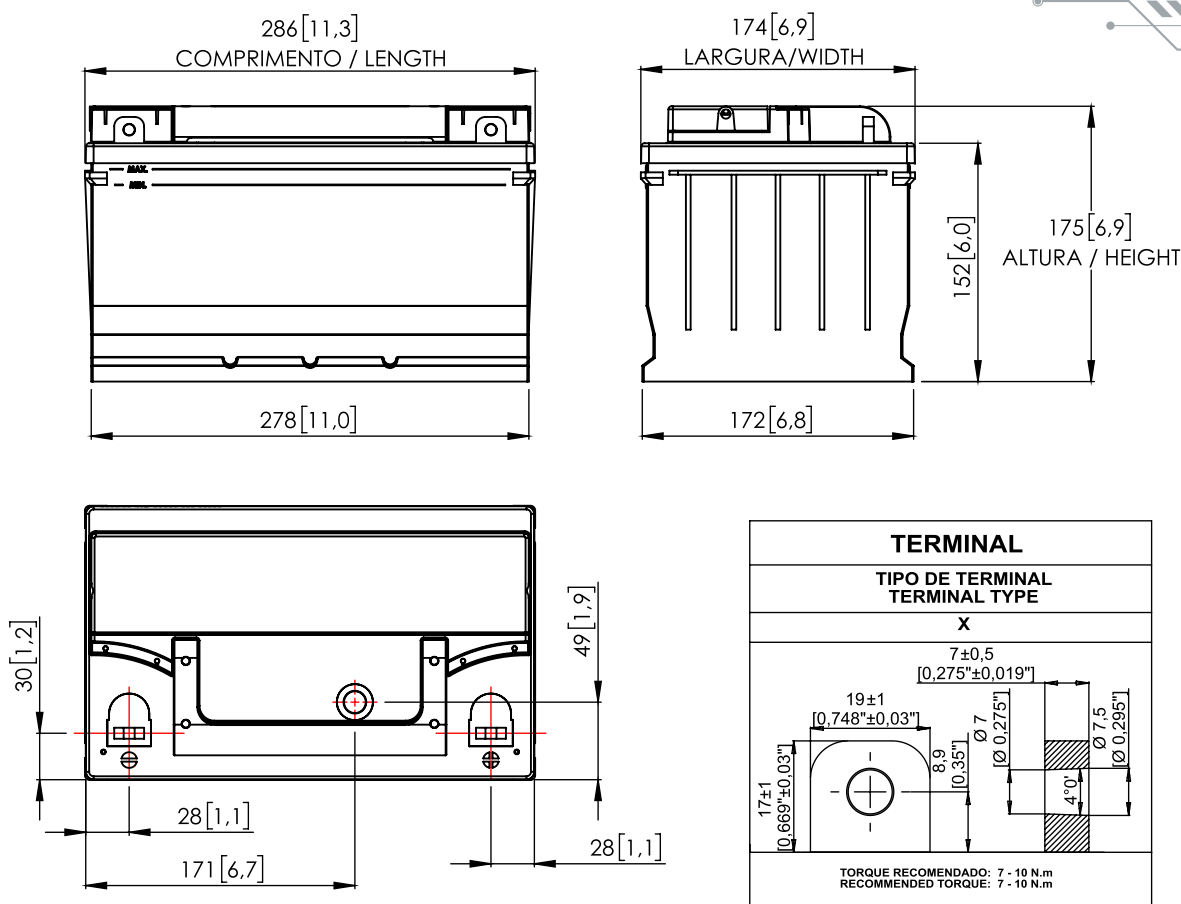

MODELO / MODEL:	12EV65
CÓDIGO ABNT / ABNT CODE:	NBR 14199
TECNOLOGIA / TECHNOLOGY:	Bateria Chumbo-Ácido / Lead Acid Battery
DIMENSÕES / DIMENSIONS:	mm [Polegadas] / mm [inches]
COR / COLOR:	Cinza / Gray

PESO ÚMIDA / WET WEIGHT:	16,80 kg (37.03 lb)
MATERIAL / MATERIAL:	Polipropileno (PP) / Polypropylene
DIMENSÕES (CxLxA) mm:	286 x 174 x 175
DIMENSIONS (LxWxH) in:	11,3" x 6,8" x 6,9"
GRUPO BCI / BCI GROUP:	41

TENSÃO NOMINAL VOLTAGE	DESEMPENHO / PERFORMANCE		
	CAPACIDADE C10 (Ah) C10 CAPACITY (Ah)	CAPACIDADE C20 (Ah) C20 CAPACITY (Ah)	CAPACIDADE C100 (Ah) C100 CAPACITY (Ah)
12V	60	65	68

SISTEMAS CERTIFICADOS: ISO9001 / ISO14001:
GARANTIA: 24 MESES

12EV65

DESCARGA DE CORRENTE CONSTANTE	Tensão Final (V)	MINUTOS												HORAS		
		2	4	5	6	8	10	15	20	30	45	60	90	10	20	100
Unidade: A (25°C)	1,60	372,04	238,58	206,78	183,97	152,99	132,60	120,96	85,03	71,28	51,84	43,20	30,42	6,48	3,51	0,73
	1,67	367,22	235,48	204,10	181,59	151,01	130,88	119,39	83,93	70,36	51,17	42,64	30,03	6,40	3,46	0,72
	1,70	358,26	229,74	199,12	177,16	147,33	127,69	116,48	81,88	68,64	49,92	41,60	29,30	6,24	3,38	0,71
	1,75	344,48	220,90	191,46	170,34	141,66	122,78	112,00	78,73	66,00	48,00	40,00	28,17	6,00	3,25	0,68
	1,80	331,23	212,41	184,10	163,79	136,21	118,06	107,69	75,71	63,46	46,15	38,46	27,09	5,77	3,13	0,65
	1,85	318,49	204,24	177,02	157,49	130,97	113,52	103,55	72,79	61,02	44,38	36,98	26,04	5,55	3,00	0,63

DESCARGA DE POTÊNCIA CONSTANTE	Tensão Final (V)	MINUTOS												HORAS		
		2	4	5	6	8	10	15	20	30	45	60	90	10	20	100
Unidade: W (25°C)	1,60	2614,7	1743,9	1512,5	1346,4	1120,6	971,9	766,8	624,6	459,0	378,0	313,2	239,8	56,2	43,2	8,6
	1,67	2580,8	1721,3	1492,9	1328,9	1106,1	959,3	756,9	616,5	453,1	373,1	309,1	236,7	55,4	42,6	8,5
	1,70	2517,8	1679,3	1456,5	1296,5	1079,1	935,9	738,4	601,4	442,0	364,0	301,6	230,9	54,1	41,6	8,3
	1,75	2421,0	1614,7	1400,4	1246,7	1037,6	899,9	710,0	578,3	425,0	350,0	290,0	222,0	52,0	40,0	8,0
	1,80	2327,9	1552,6	1346,6	1198,7	997,7	865,3	682,7	556,1	408,7	336,5	278,8	213,5	50,0	38,5	7,7
	1,85	2238,4	1492,9	1294,8	1152,6	959,3	832,0	656,4	534,7	392,9	323,6	268,1	205,3	48,1	37,0	7,4