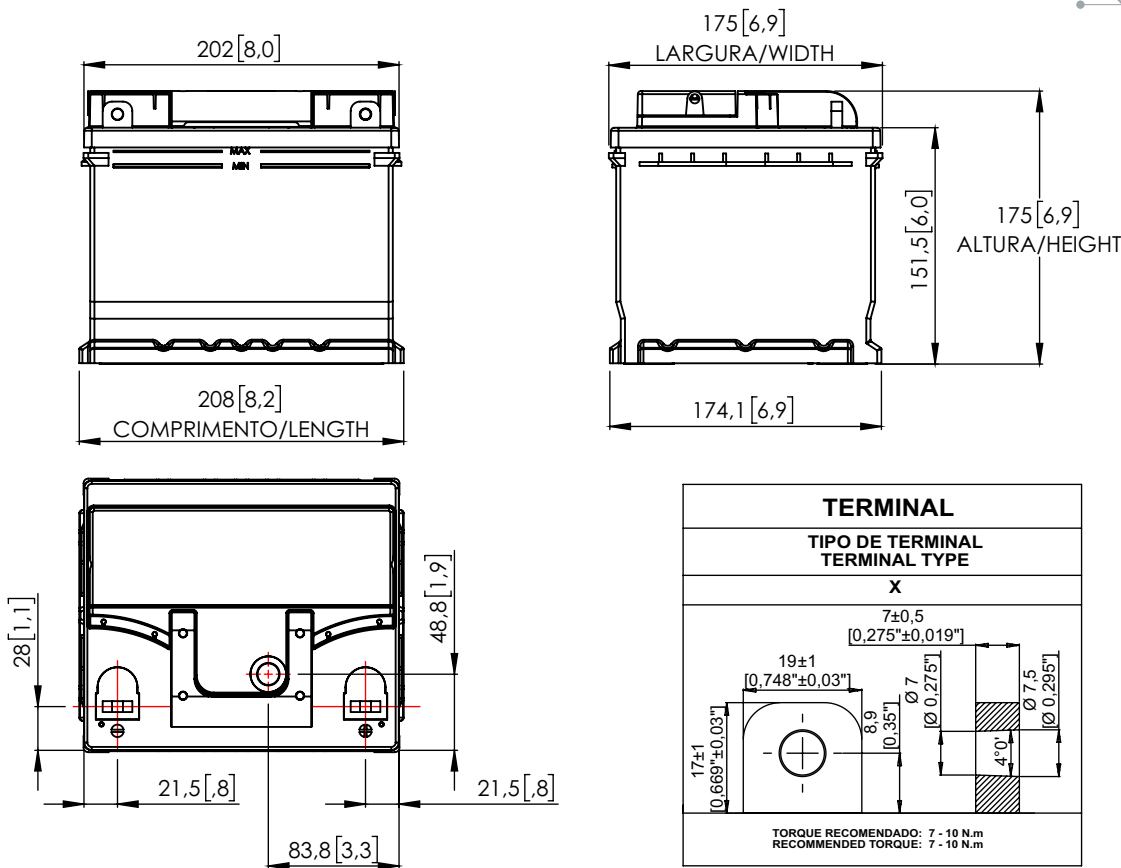

MODELO / MODEL:	12EV45
CÓDIGO ABNT / ABNT CODE:	NBR 14199
TECNOLOGIA / TECHNOLOGY:	Bateria Chumbo-Ácido / Lead Acid Battery
DIMENSÕES / DIMENSIONS:	mm [Polegadas] / mm [inches]
COR / COLOR:	Cinza / Gray

PESO ÚMIDA / WET WEIGHT:	11,60 kg (25.57 lb)
MATERIAL / MATERIAL:	Polipropileno (PP) / Polypropylene
DIMENSÕES (CxLxA) mm:	208 x 175 x 175
DIMENSIONS (LxWxH) in:	8,2" x 6,9" x 6,9"
GRUPO BCI / BCI GROUP:	99R

TENSÃO NOMINAL VOLTAGE	DESEMPENHO / PERFORMANCE		
	CAPACIDADE C10 (Ah) C10 CAPACITY (Ah)	CAPACIDADE C20 (Ah) C20 CAPACITY (Ah)	CAPACIDADE C100 (Ah) C100 CAPACITY (Ah)
12V	40,5	45	50

SISTEMAS CERTIFICADOS: ISO9001 / ISO14001:
GARANTIA: 24 MESES

12EV45

DESCARGA DE CORRENTE CONSTANTE	Tensão Final (V)	MINUTOS										HORAS				
		2	4	5	6	8	10	15	20	30	45	60	90	10	20	100
Unidade: A (25°C)	1,60	283,10	179,17	154,63	137,10	113,39	97,86	89,60	61,94	51,52	37,33	30,24	21,09	4,54	2,52	0,56
	1,67	277,58	175,68	151,62	134,43	111,18	95,96	87,85	60,73	50,52	36,60	29,65	20,68	4,45	2,47	0,55
	1,70	267,94	169,57	146,35	129,76	107,32	92,62	84,80	58,62	48,76	35,33	28,62	19,96	4,29	2,39	0,53
	1,75	252,77	159,97	138,07	122,41	101,24	87,38	80,00	55,30	46,00	33,33	27,00	18,83	4,05	2,25	0,50
	1,80	238,46	150,92	130,25	115,48	95,51	82,43	75,47	52,17	43,40	31,44	25,47	17,76	3,82	2,12	0,47
	1,85	224,97	142,38	122,88	108,95	90,11	77,77	71,20	49,22	40,94	29,66	24,03	16,76	3,60	2,00	0,44

DESCARGA DE POTÊNCIA CONSTANTE	Tensão Final (V)	MINUTOS										HORAS				
		2	4	5	6	8	10	15	20	30	45	60	90	10	20	100
Unidade: W (25°C)	1,60	1917,9	1243,6	1081,7	965,2	806,4	701,4	564,5	454,8	327,0	278,9	233,0	178,1	48,2	31,4	6,7
	1,67	1880,5	1219,4	1060,6	946,4	790,7	687,7	553,5	445,9	320,7	273,4	228,4	174,6	47,2	30,7	6,6
	1,70	1815,2	1177,0	1023,8	913,5	763,2	663,8	534,2	430,5	309,5	263,9	220,5	168,5	45,6	29,7	6,4
	1,75	1712,5	1110,4	965,8	861,8	720,0	626,3	504,0	406,1	292,0	249,0	208,0	159,0	43,0	28,0	6,0
	1,80	1615,5	1047,5	911,2	813,0	679,2	590,8	475,5	383,1	275,5	234,9	196,2	150,0	40,6	26,4	5,7
	1,85	1524,1	988,2	859,6	767,0	640,8	557,4	448,6	361,4	259,9	221,6	185,1	141,5	38,3	24,9	5,3