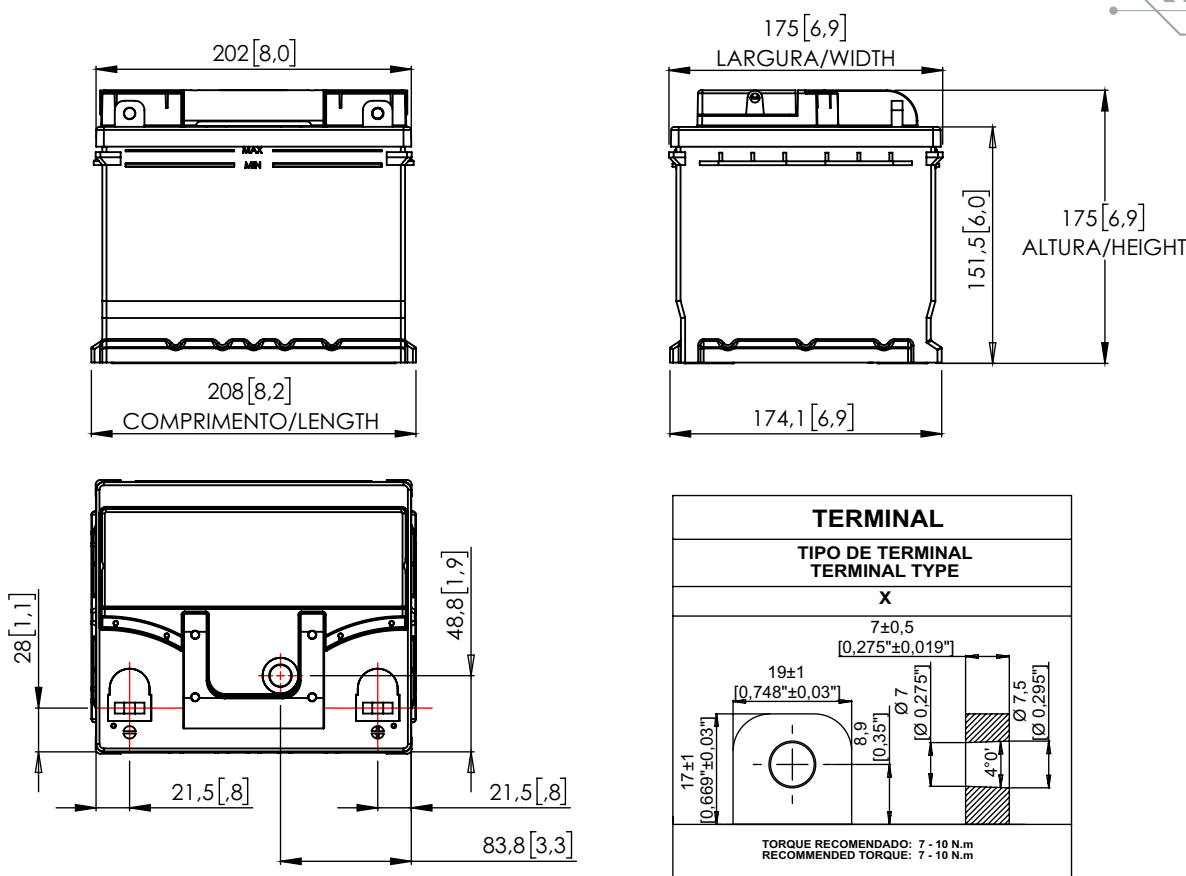

MODELO / MODEL:	12EV36
CÓDIGO ABNT / ABNT CODE:	NBR 14199
TECNOLOGIA / TECHNOLOGY:	Bateria Chumbo-Ácido / Lead Acid Battery
DIMENSÕES / DIMENSIONS:	mm [Polegadas] / mm [inches]
COR / COLOR:	Cinza / Gray

PESO ÚMIDA / WET WEIGHT:	12,30 kg (27.11 lb)
MATERIAL / MATERIAL:	Polipropileno (PP) / Polypropylene
DIMENSÕES (CxLxA) mm:	208 x 175 x 175
DIMENSIONS (LxWxH) in:	8,2" x 6,9" x 6,9"
GRUPO BCI / BCI GROUP:	90

TENSÃO NOMINAL VOLTAGE	DESEMPENHO / PERFORMANCE		
	CAPACIDADE C10 (Ah) C10 CAPACITY (Ah)	CAPACIDADE C20 (Ah) C20 CAPACITY (Ah)	CAPACIDADE C100 (Ah) C100 CAPACITY (Ah)
12V	34	36	40

SISTEMAS CERTIFICADOS: ISO9001 / ISO14001:
GARANTIA: 24 MESES

12EV36

DESCARGA DE CORRENTE CONSTANTE	Tensão Final (V)	MINUTOS												HORAS		
		2	4	5	6	8	10	15	20	30	45	60	90	10	20	100
Unidade: A (25°C)	1,60	210,44	136,92	119,23	106,49	89,09	77,58	71,68	50,48	42,56	31,36	25,76	18,11	3,81	2,02	0,45
	1,67	206,33	134,25	116,91	104,41	87,36	76,07	70,28	49,50	41,73	30,75	25,26	17,76	3,73	1,98	0,44
	1,70	199,16	129,59	112,85	100,78	84,32	73,43	67,84	47,78	40,28	29,68	24,38	17,14	3,60	1,91	0,42
	1,75	187,89	122,25	106,46	95,08	79,55	69,27	64,00	45,07	38,00	28,00	23,00	16,17	3,40	1,80	0,40
	1,80	177,25	115,33	100,43	89,70	75,04	65,35	60,38	42,52	35,85	26,42	21,70	15,25	3,21	1,70	0,38
	1,85	167,22	108,81	94,75	84,62	70,80	61,65	56,96	40,11	33,82	24,92	20,47	14,39	3,03	1,60	0,36

DESCARGA DE POTÊNCIA CONSTANTE	Tensão Final (V)	MINUTOS												HORAS		
		2	4	5	6	8	10	15	20	30	45	60	90	10	20	100
Unidade: W (25°C)	1,60	1520,3	1009,2	875,9	780,1	649,9	564,0	448,0	363,2	262,1	221,8	184,8	141,1	39,2	24,6	5,6
	1,67	1490,6	989,6	858,8	764,9	637,2	553,0	439,3	356,1	257,0	217,4	181,2	138,4	38,4	24,2	5,5
	1,70	1438,8	955,2	829,0	738,4	615,1	533,8	424,0	343,7	248,0	209,9	174,9	133,6	37,1	23,3	5,3
	1,75	1357,4	901,1	782,1	696,6	580,3	503,6	400,0	324,3	234,0	198,0	165,0	126,0	35,0	22,0	5,0
	1,80	1280,6	850,1	737,8	657,1	547,4	475,1	377,4	305,9	220,8	186,8	155,7	118,9	33,0	20,8	4,7
	1,85	1208,1	802,0	696,0	619,9	516,4	448,2	356,0	288,6	208,3	176,2	146,8	112,1	31,1	19,6	4,4