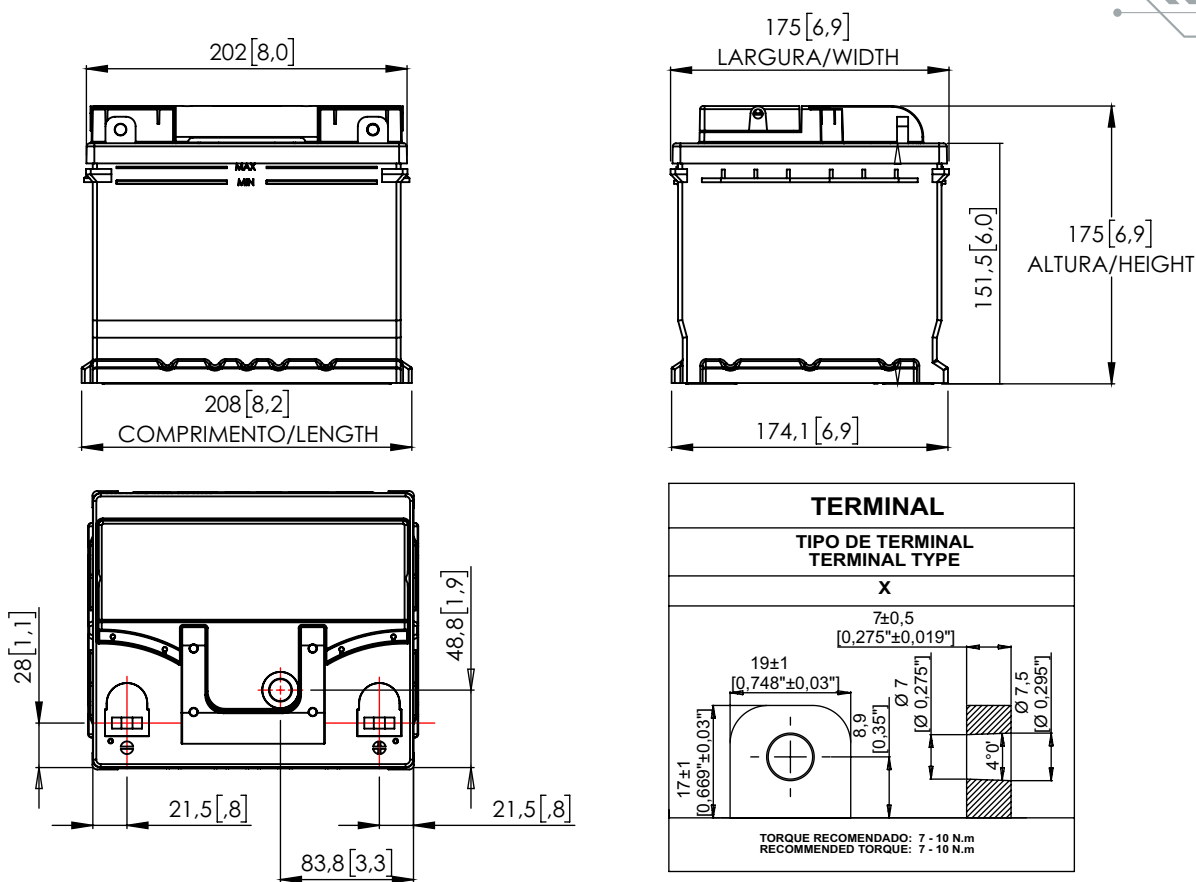

MODELO / MODEL:	12EV26
CÓDIGO ABNT / ABNT CODE:	NBR 14199
TECNOLOGIA / TECHNOLOGY:	Bateria Chumbo-Ácido / Lead Acid Battery
DIMENSÕES / DIMENSIONS:	mm [Polegadas] / mm [inches]
COR / COLOR:	Cinza / Gray

PESO ÚMIDA / WET WEIGHT:	9,80 kg (21.60 lb)
MATERIAL / MATERIAL:	Polipropileno (PP) / Polypropylene
DIMENSÕES (CxLxA) mm:	208 x 175 x 175
DIMENSIONS (LxWxH) in:	8,2" x 6,9" x 6,9"
GRUPO BCI / BCI GROUP:	99R

TENSÃO NOMINAL VOLTAGE	DESEMPENHO / PERFORMANCE		
	CAPACIDADE C10 (Ah) C10 CAPACITY (Ah)	CAPACIDADE C20 (Ah) C20 CAPACITY (Ah)	CAPACIDADE C100 (Ah) C100 CAPACITY (Ah)
12V	25	26	28

SISTEMAS CERTIFICADOS: ISO9001 / ISO14001:
GARANTIA: 24 MESES

12EV26

DESCARGA DE CORRENTE CONSTANTE	Tensão Final (V)	MINUTOS												HORAS		
		2	4	5	6	8	10	15	20	30	45	60	90	10	20	100
Unidade: A (25°C)	1,60	132,08	87,81	76,99	69,15	58,37	51,18	40,32	34,03	26,88	20,91	17,92	12,88	2,80	1,46	0,31
	1,67	129,50	86,09	75,49	67,80	57,24	50,19	39,53	33,36	26,36	20,50	15,57	12,63	2,75	1,43	0,31
	1,70	125,00	83,10	72,87	65,45	55,25	48,44	38,16	32,20	25,44	19,79	16,96	12,19	2,65	1,38	0,30
	1,75	117,93	78,40	68,74	61,74	52,12	45,70	36,00	30,38	24,00	18,67	16,00	11,50	2,50	1,30	0,28
	1,80	111,25	73,96	64,85	58,25	49,17	43,11	33,96	28,66	22,64	17,61	15,09	10,85	2,36	1,23	0,26
1,85	104,95	69,77	61,18	54,95	46,39	40,67	32,04	27,04	21,36	16,62	14,24	10,23	2,22	1,16	0,25	

DESCARGA DE POTÊNCIA CONSTANTE	Tensão Final (V)	MINUTOS												HORAS		
		2	4	5	6	8	10	15	20	30	45	60	90	10	20	100
Unidade: W (25°C)	1,60	1097,8	711,8	619,2	552,5	461,6	401,5	324,8	260,3	190,4	162,4	134,4	101,9	28,0	17,9	4,5
	1,67	1076,4	698,0	607,1	541,7	452,6	393,7	318,5	255,3	186,7	159,2	131,8	99,9	27,5	17,6	4,4
	1,70	1039,0	673,7	586,0	522,9	436,8	380,0	307,4	246,4	180,2	153,7	127,2	96,5	26,5	17,0	4,2
	1,75	980,2	635,6	552,8	493,3	412,1	358,5	290,0	232,4	170,0	145,0	120,0	91,0	25,0	16,0	4,0
	1,80	924,7	599,6	521,5	465,4	388,8	338,2	273,6	219,3	160,4	136,8	113,2	85,8	23,6	15,1	3,8
1,85	872,4	565,7	492,0	439,0	366,8	319,0	258,1	206,9	151,3	129,0	106,8	81,0	22,2	14,2	3,6