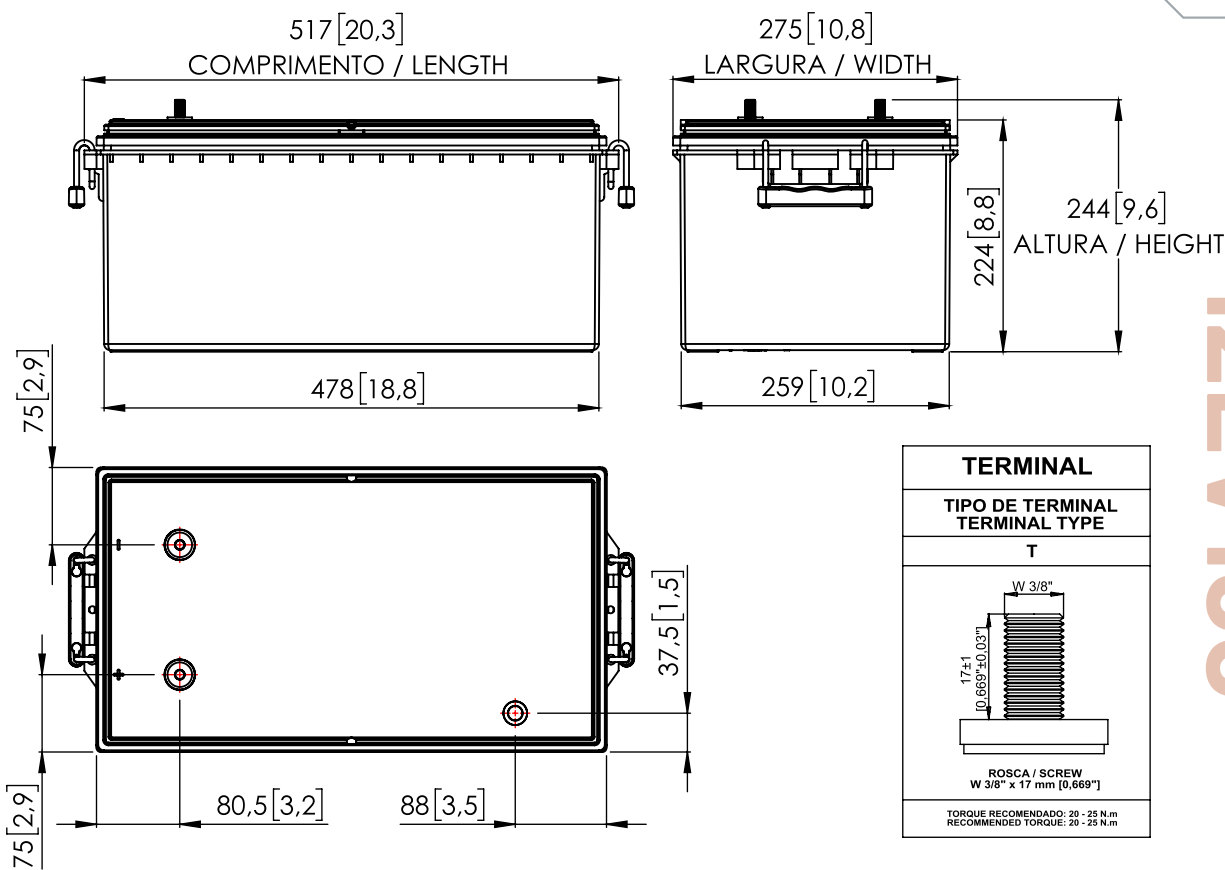

MODELO / MODEL:	12EV180
CÓDIGO ABNT / ABNT CODE:	NBR 14199
TECNOLOGIA / TECHNOLOGY:	Bateria Chumbo-Ácido / Lead Acid Battery
DIMENSÕES / DIMENSIONS:	mm [Polegadas] / mm [inches]
COR / COLOR:	Cinza / Gray

PESO ÚMIDA / WET WEIGHT:	55,50 kg (122.35 lb)
MATERIAL / MATERIAL:	Polipropileno (PP) / Polypropylene
DIMENSÕES (CxLxA) mm:	517 x 275 x 244
DIMENSIONS (LxWxH) in:	20,3" x 10,8" x 9,6"
GRUPO BCI / BCI GROUP:	8D

TENSÃO NOMINAL VOLTAGE	DESEMPENHO / PERFORMANCE		
	CAPACIDADE C10 (Ah) C10 CAPACITY (Ah)	CAPACIDADE C20 (Ah) C20 CAPACITY (Ah)	CAPACIDADE C100 (Ah) C100 CAPACITY (Ah)
12V	165	180	200

SISTEMAS CERTIFICADOS: ISO9001 / ISO14001:
GARANTIA: 24 MESES

DESCARGA DE CORRENTE CONSTANTE	Tensão Final (V)	MINUTOS												HORAS		
		2	4	5	6	8	10	15	20	30	45	60	90	10	20	100
Unidade: A (25°C)	1,60	1124,22	708,54	610,69	540,86	446,56	384,89	336,96	242,58	200,88	146,88	118,80	83,52	17,82	9,72	2,16
	1,67	1109,65	699,36	602,78	533,85	440,77	379,90	332,59	239,43	198,28	144,98	117,26	82,43	17,59	9,59	2,13
	1,70	1082,58	682,30	588,08	520,83	430,02	370,64	324,48	233,59	193,44	141,44	114,40	80,42	17,16	9,36	2,08
	1,75	1040,94	656,06	565,46	500,80	413,48	356,38	312,00	224,61	186,00	136,00	110,00	77,33	16,50	9,00	2,00
	1,80	1000,91	630,82	543,71	481,54	397,58	342,67	300,00	215,97	178,85	130,77	105,77	74,36	15,87	8,65	1,92
	1,85	962,41	606,56	522,80	463,02	382,29	329,49	288,46	207,66	171,97	125,74	101,70	71,50	15,26	8,32	1,85

DESCARGA DE POTÊNCIA CONSTANTE	Tensão Final (V)	MINUTOS												HORAS		
		2	4	5	6	8	10	15	20	30	45	60	90	10	20	100
Unidade: W (25°C)	1,60	7431,5	4906,9	4256,8	3790,0	3155,4	2737,3	2162,2	1760,2	1296,0	1077,8	888,3	675,0	194,4	118,8	24,8
	1,67	7335,1	4843,3	4201,6	3740,9	3114,5	2701,8	2134,1	1737,4	1279,2	1063,9	857,1	666,3	191,9	117,3	24,5
	1,70	7156,2	4725,2	4099,1	3649,6	3038,5	2635,9	2082,1	1695,0	1248,0	1037,9	836,2	650,0	187,2	114,4	23,9
	1,75	6881,0	4543,5	3941,4	3509,3	2921,7	2534,5	2002,0	1629,8	1200,0	998,0	804,0	625,0	180,0	110,0	23,0
	1,80	6616,3	4368,7	3789,8	3374,3	2809,3	2437,1	1925,0	1567,1	1153,8	959,6	773,1	601,0	173,1	105,8	22,1
	1,85	6361,9	4200,7	3644,1	3244,5	2701,2	2343,3	1851,0	1506,9	1109,5	922,7	743,3	577,8	166,4	101,7	21,3