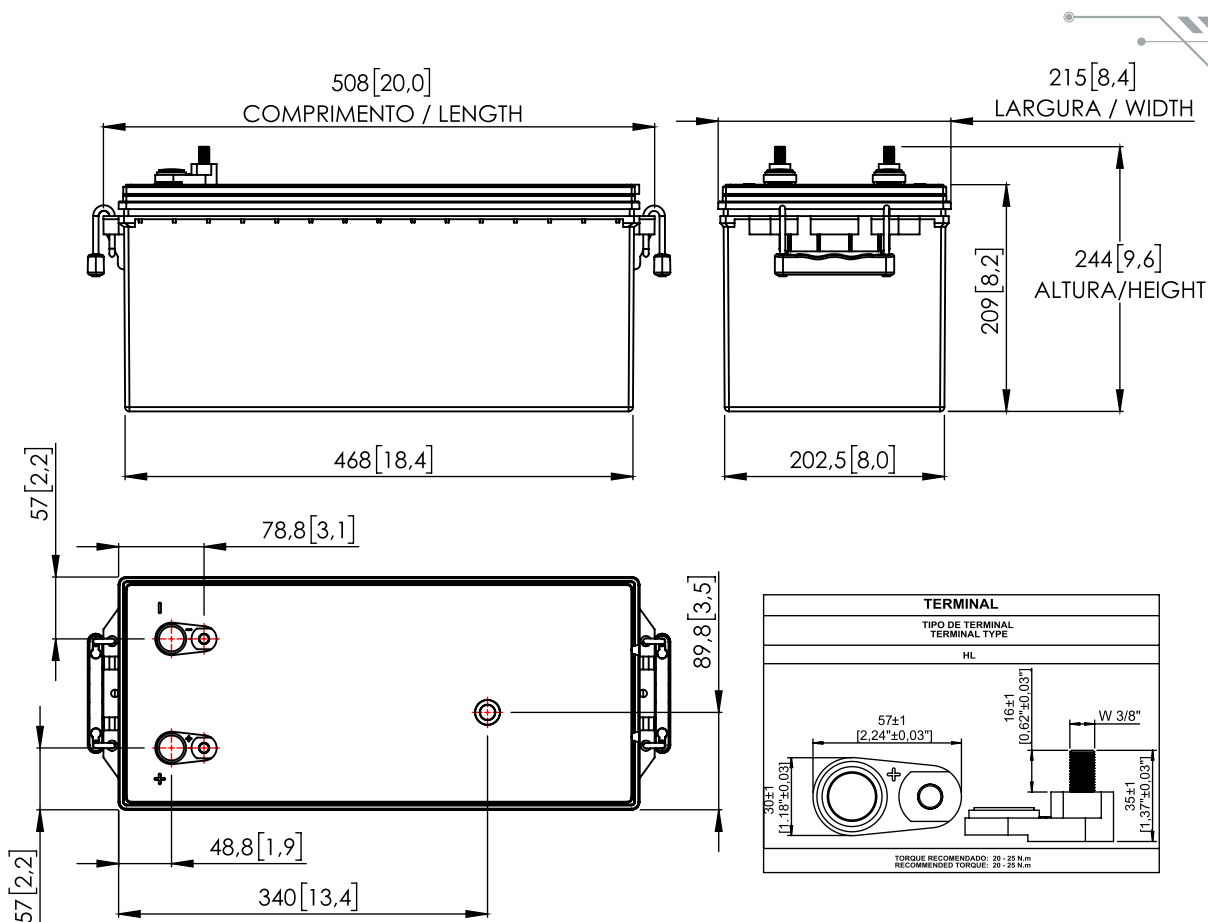

MODELO / MODEL:	12EV150
CÓDIGO ABNT / ABNT CODE:	NBR 14199
TECNOLOGIA / TECHNOLOGY:	Bateria Chumbo-Ácido / Lead Acid Battery
DIMENSÕES / DIMENSIONS:	mm [Polegadas] / mm [inches]
COR / COLOR:	Preto / Black

PESO ÚMIDA / WET WEIGHT:	42,90 kg (94.57 lb)
MATERIAL / MATERIAL:	Polipropileno (PP) / Polypropylene
DIMENSÕES (CxLxA) mm:	508 x 215 x 244
DIMENSIONS (LxWxH) in:	20" x 8,4" x 9,6"
GRUPO BCI / BCI GROUP:	4D

TENSÃO NOMINAL VOLTAGE	DESEMPENHO / PERFORMANCE		
	CAPACIDADE C10 (Ah) C10 CAPACITY (Ah)	CAPACIDADE C20 (Ah) C20 CAPACITY (Ah)	CAPACIDADE C100 (Ah) C100 CAPACITY (Ah)
12V	142	150	160

SISTEMAS CERTIFICADOS: ISO9001 / ISO14001:
GARANTIA: 24 MESES

12EV150

DESCARGA DE CORRENTE CONSTANTE	Tensão Final (V)	MINUTOS										HORAS				
		2	4	5	6	8	10	15	20	30	45	60	90	10	20	100
Unidade: A (25°C)	1,60	937,36	593,24	512,00	453,95	375,45	324,03	250,56	205,07	159,84	119,52	99,36	70,92	15,34	8,10	1,73
	1,67	925,21	585,55	505,36	448,07	370,58	319,83	247,31	202,41	157,77	117,97	98,07	70,00	15,14	8,00	1,71
	1,70	902,65	571,27	493,04	437,14	361,54	312,03	241,28	197,48	153,92	115,10	95,68	68,30	14,77	7,80	1,66
	1,75	867,93	549,29	474,07	420,32	347,64	300,03	232,00	189,88	148,00	110,67	92,00	65,67	14,20	7,50	1,60
	1,80	834,55	528,17	455,84	404,16	334,27	288,49	223,08	182,58	142,31	106,41	88,46	63,14	13,65	7,21	1,54
	1,85	802,45	507,85	438,31	388,61	321,41	277,39	214,50	175,56	136,83	102,32	85,06	60,72	13,13	6,93	1,48

DESCARGA DE POTÊNCIA CONSTANTE	Tensão Final (V)	MINUTOS										HORAS				
		2	4	5	6	8	10	15	20	30	45	60	90	10	20	100
Unidade: W (25°C)	1,60	6161,6	3981,5	3459,3	3084,0	2572,8	2235,3	1755,0	1444,4	1056,2	874,8	736,6	562,7	167,4	99,4	20,5
	1,67	6081,8	3929,9	3414,5	3044,0	2539,4	2206,4	1732,3	1425,7	1042,5	863,5	727,0	555,4	165,2	98,1	20,3
	1,70	5933,4	3834,0	3331,2	2969,7	2477,5	2152,6	1690,0	1390,9	1017,1	842,4	709,3	541,8	161,2	95,7	19,8
	1,75	5705,2	3686,6	3203,1	2855,5	2382,2	2069,8	1625,0	1337,4	978,0	810,0	682,0	521,0	155,0	92,0	19,0
	1,80	5485,8	3544,8	3079,9	2745,7	2290,6	1990,2	1562,5	1286,0	940,4	778,8	655,8	501,0	149,0	88,5	18,3
	1,85	5274,8	3408,4	2961,4	2640,1	2202,5	1913,6	1502,4	1236,5	904,2	748,9	630,5	481,7	143,3	85,1	17,6