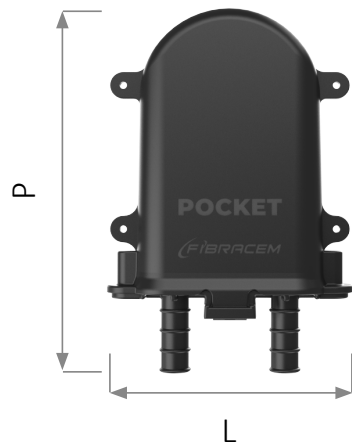

CAIXA TERMINAL ÓPTICA POCKET (CTO POCKET)

- Produto compacto;
- Fácil montagem;
- [Homologado pela Anatel.](#)

Produto desenvolvido e fabricado pela Fibracem destinado ao reparo de cabos rompidos ou continuidade de rede de maneira prática e rápida. A caixa permite abrigar emendas diretas ou derivadas, tendo capacidade para acomodar até 12 fusões em uma bandeja plástica em seu interior. Possui configuração unidirecional para entrada de cabos, contendo 2 entradas cilíndricas para cabos com diâmetro de 5 a 10 mm. A vedação das entradas é efetuada por meio de tubos termocontráteis. Fácil fechamento mecânico entre a cúpula e base através de uma trava por click.

Aplicações

Fixada em cordalhas

Produtos complementares

FIB.00249.2000	CABO AUTOSSUSTENTADO CFOA-SM-ASU-200-S 12F-NR (FI) 2000M
FIB.00218.2000	CABO AUTOSSUSTENTADO FIT CFOA-SM-ASU-80-S 12F-NR 2000M
FIB.00098.2000	CABO AUTOSSUSTENTADO CFOA-SM-ASU-120-S 12F-NR 2000M

Dimensões

Profundidade	182,0 mm
Largura	124,0 mm
Altura	45,0 mm
Peso bruto	166 g

Vista frontal

Vista superior