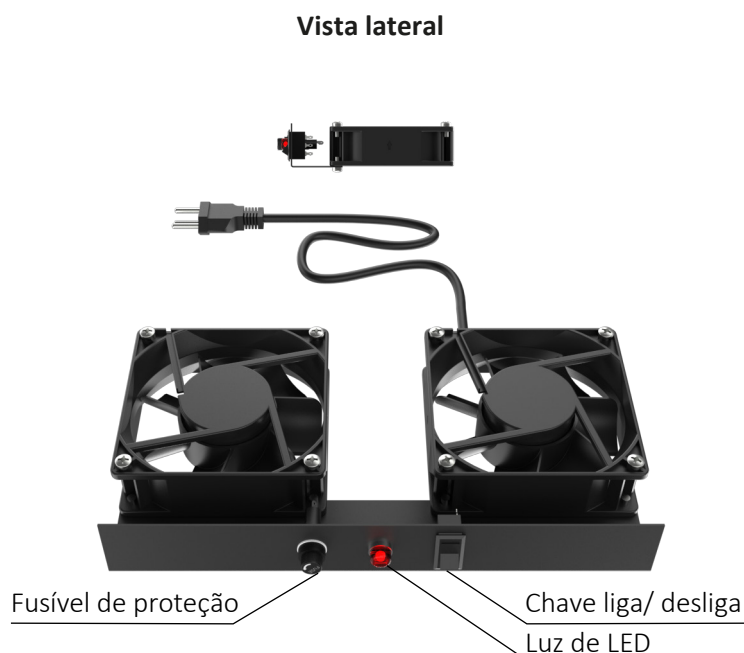

SISTEMA DE VENTILAÇÃO DUPLO E QUÁDRUPLO

- Sistema compacto;
- Fácil instalação.

Produto desenvolvido e fabricado pela FIBRACEM para auxiliar na dissipação de calor dos equipamentos instalados em Rack através da ventilação forçada. Instalado na região superior dos rack piso, parede, servidor e outdoor da FIBRACEM. Fornecido com ventiladores duplos ou quádruplos.

Garantia

12 Meses

Fornecimento

Composição	Estrutura com 2 ou 4 ventiladores de 120x120x38 mm, chave liga/ desliga, fusível de proteção, LED de status e cabo de força rabicho com 3x0,75 mm ² e comprimento de 1,5 m.
Material	Estrutura em aço carbono fina frio SAE 1010.
Sistema de ventilação	Vazão de ar 60l/s ±10%, potência 7w ± 10%.
Cor	Epóxi microtexturizado preto ou cinza (RAL7035).

Produtos complementares (Adquiridos separadamente)

BPA.00087	GABINETE OUTDOOR 12U
BPA.00034	RACK PAREDE 12U
BPI.00042	RACK PISO 44U

Dimensões

Modelo	Comprimento (mm)	Largura (mm) (L)	Altura (mm) (A)	Peso bruto (kg)
SISTEMA DUPLO PARA GABINETE OUTDOOR	157 (C1)	300 (L1)	42 (A1)	1,4
SISTEMA DUPLO PARA RACK PISO E PAREDE	122 (C2)	410 (L2)	40 (A2)	1,3
SISTEMA QUÁDRUPLO PARA RACK PISO	230 (C3)	410 (L3)	40 (A3)	2,5

Informações complementares

Para rack piso há possibilidade de ventilador duplo ou quádruplo, para rack parede e outdoor somente ventilador duplo.

Desenho técnico (mm)

SISTEMA DUPLO PARA GABINETE OUTDOOR

SISTEMA DUPLO PARA RACK PISO E PAREDE