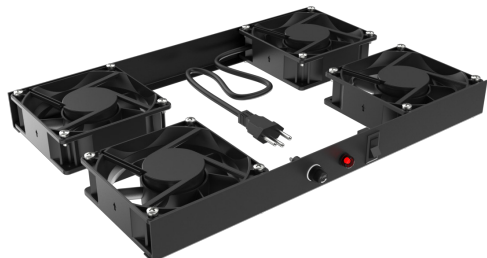

SISTEMA DE VENTILAÇÃO DUPLO E QUÁDRUPLO

- Sistema compacto;
- Fácil instalação.

Produto desenvolvido e fabricado pela FIBRACEM para auxiliar na dissipação de calor dos equipamentos instalados em Rack através da ventilação forçada. Instalado na região superior dos rack piso, parede, servidor e outdoor da FIBRACEM. Fornecido com ventiladores duplos ou quádruplos.

Garantia

12 Meses

Fornecimento

Composição	Estrutura com 2 ou 4 ventiladores de 120x120x38 mm, chave liga/ desliga, fusível de proteção, LED de status e cabo de força rabicho com 3x0,75 mm ² e comprimento de 1,5 m.
Material	Estrutura em aço carbono fina frio SAE 1010.
Sistema de ventilação	Vazão de ar 60l/s ±10%, potência 7w ± 10%.
Cor	Epóxi microtexturizado preto ou cinza (RAL7035).