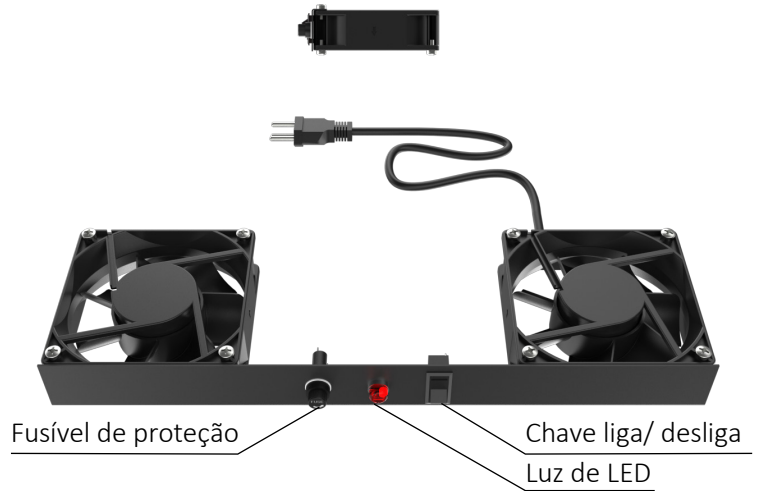

SISTEMA DE VENTILAÇÃO DUPLO E QUÁDRUPLO

- Sistema compacto;
- Fácil instalação.

Produto desenvolvido e fabricado pela FIBRACEM para auxiliar na dissipação de calor dos equipamentos instalados em Rack através da ventilação forçada. Instalado na região superior dos rack piso, parede, servidor e outdoor da FIBRACEM. Fornecido com ventiladores duplos ou quádruplos.

Garantia

12 Meses

Fornecimento

Composição	Estrutura com 2 ou 4 ventiladores de 120x120x38 mm, chave liga/ desliga, fusível de proteção, LED de status e cabo de força rabicho com 3x0,75 mm ² e comprimento de 1,5 m.
Material	Estrutura em aço carbono fina frio SAE 1010.
Sistema de ventilação	Vazão de ar 60l/s ±10%, potência 7w ± 10%.
Cor	Epóxi microtexturizado preto ou cinza (RAL7035).

Informações complementares

Para rack piso há possibilidade de ventilador duplo ou quádruplo, para rack parede e outdoor somente ventilador duplo.

Desenho técnico (mm)

SISTEMA DUPLO PARA GABINETE OUTDOOR

SISTEMA DUPLO PARA RACK PISO E PAREDE

Vista frontal

Vista superior

Vista lateral

SISTEMA QUÁDRUPLO PARA RACK PISO

Vista frontal

Vista superior

Vista lateral