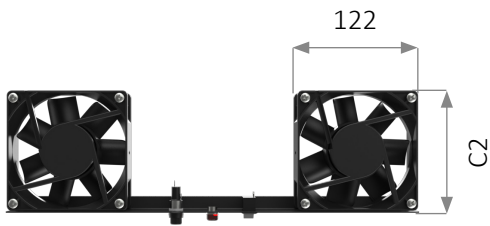

Garantia

12 Meses

Fornecimento

Composição	Estrutura com 2 ou 4 ventiladores de 120x120x38 mm, chave liga/ desliga, fusível de proteção, LED de status e cabo de força rabicho com 3x0,75 mm ² e comprimento de 1,5 m.
Material	Estrutura em aço carbono fina frio SAE 1010.
Sistema de ventilação	Vazão de ar 60l/s ±10%, potência 7w ± 10%.
Cor	Epóxi microtexturizado preto ou cinza (RAL7035).

Informações complementares

Para rack piso há possibilidade de ventilador duplo ou quádruplo, para rack parede e outdoor somente ventilador duplo.

Desenho técnico (mm)

SISTEMA DUPLO PARA GABINETE OUTDOOR

SISTEMA DUPLO PARA RACK PISO E PAREDE

Vista frontal

Vista superior

Vista lateral

SISTEMA QUÁDRUPLO PARA RACK PISO

Vista frontal

Vista superior

Vista lateral