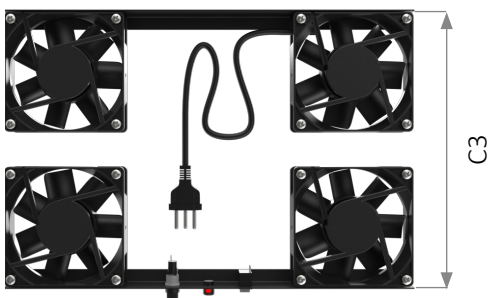

SISTEMA DE VENTILAÇÃO DUPLO E QUÁDRUPLO

- Sistema compacto;
- Fácil instalação.

Produto desenvolvido e fabricado pela FIBRACEM para auxiliar na dissipação de calor dos equipamentos instalados em Rack através da ventilação forçada. Instalado na região superior dos rack piso, parede, servidor e outdoor da FIBRACEM. Fornecido com ventiladores duplos ou quádruplos.

Garantia

12 Meses

Fornecimento

Composição	Estrutura com 2 ou 4 ventiladores de 120x120x38 mm, chave liga/ desliga, fusível de proteção, LED de status e cabo de força rabicho com 3x0,75 mm ² e comprimento de 1,5 m.
Material	Estrutura em aço carbono fina frio SAE 1010.
Sistema de ventilação	Vazão de ar 60l/s ±10%, potência 7w ± 10%.
Cor	Epóxi microtexturizado preto ou cinza (RAL7035).

Vista frontal

Vista superior

Vista lateral

SISTEMA QUÁDRUPLO PARA RACK PISO

Vista frontal

Vista superior

Vista lateral