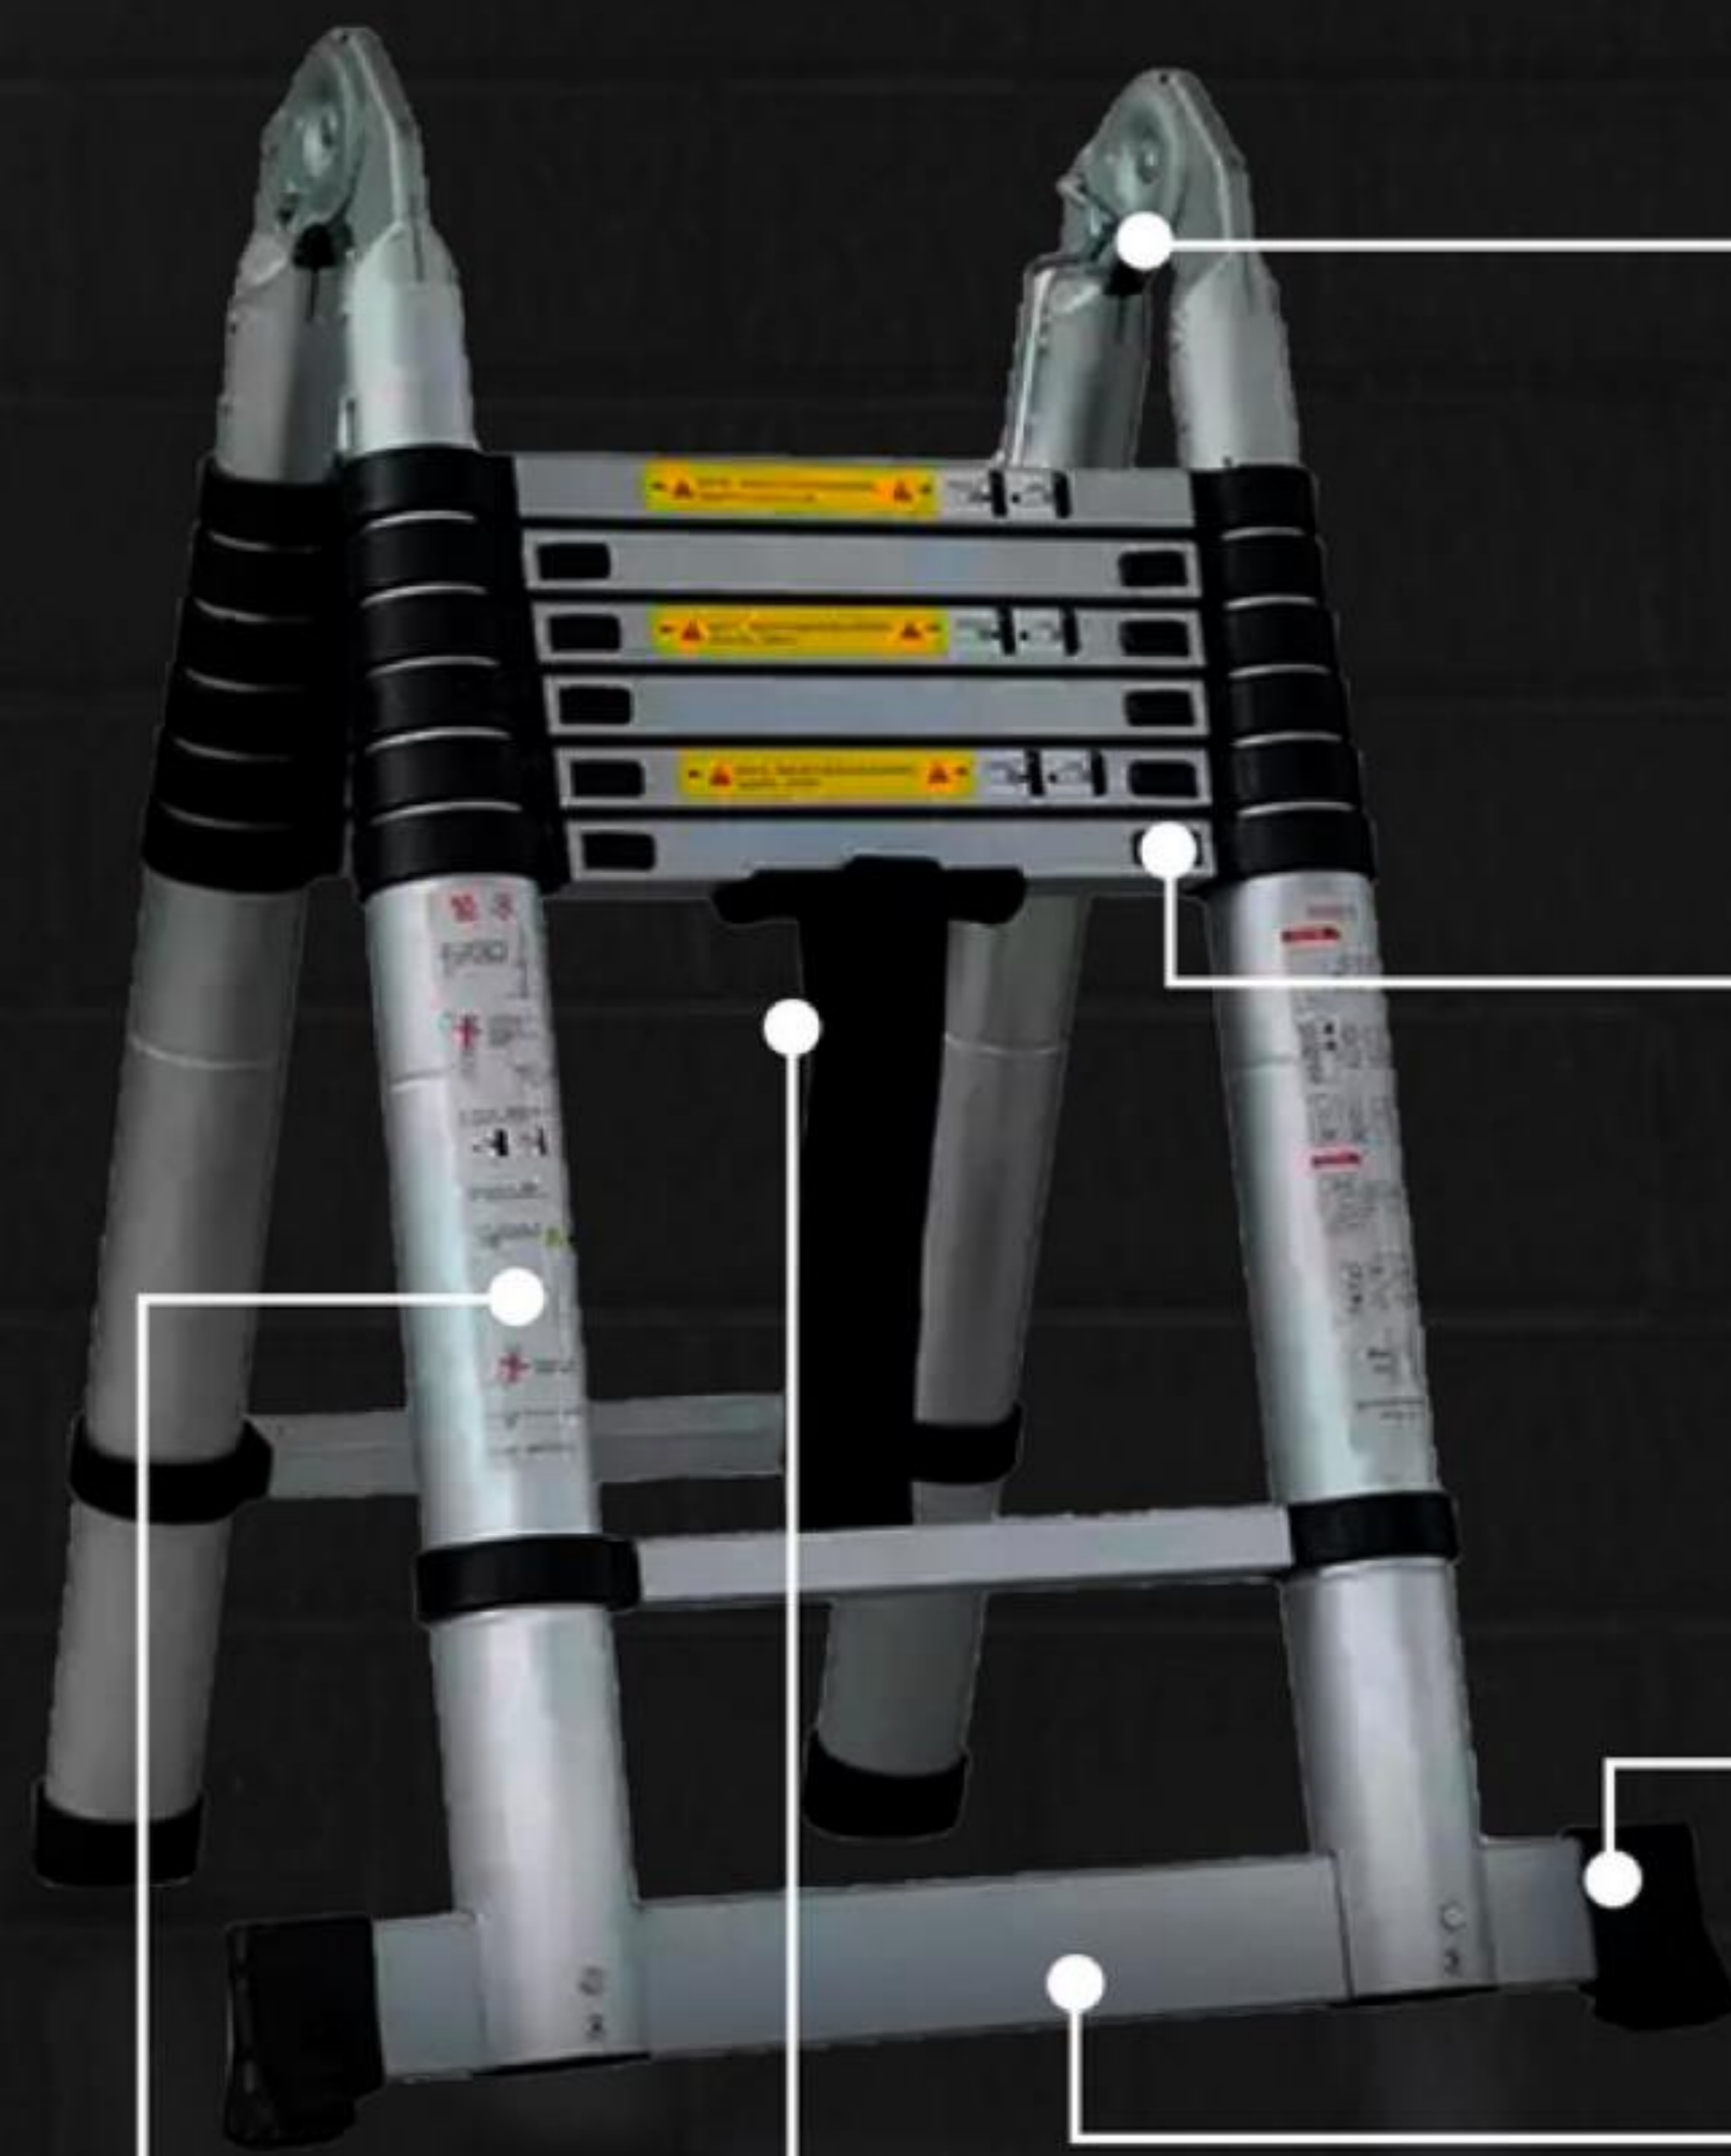

ESCADA TELESCÓPICA DOBRÁVEL FB40DB

# DOBRÁVEL

A escada versátil que se adapta a todas as suas necessidades - Escada Telescópica Dobrável.

Código do produto: FB40DB  
Modelo de escada: Dobrável  
Tamanho da escada: 3.5M

Dobradiça e haste de liberação

Trava de Segurança

Pé Antiderrapante

Notas de Segurança

Alça

Barra estabilizadora

## Características:

**Material:** Alumínio

**Cor:** Preto & Prata

**Largura:** 15cm

**Altura do degrau:** 30cm

**Comprimento da escada esticada:** 1.86M

**Comprimento da escada dobrada:** 87cm

**Número de degraus da escada dobrada:** 6+6